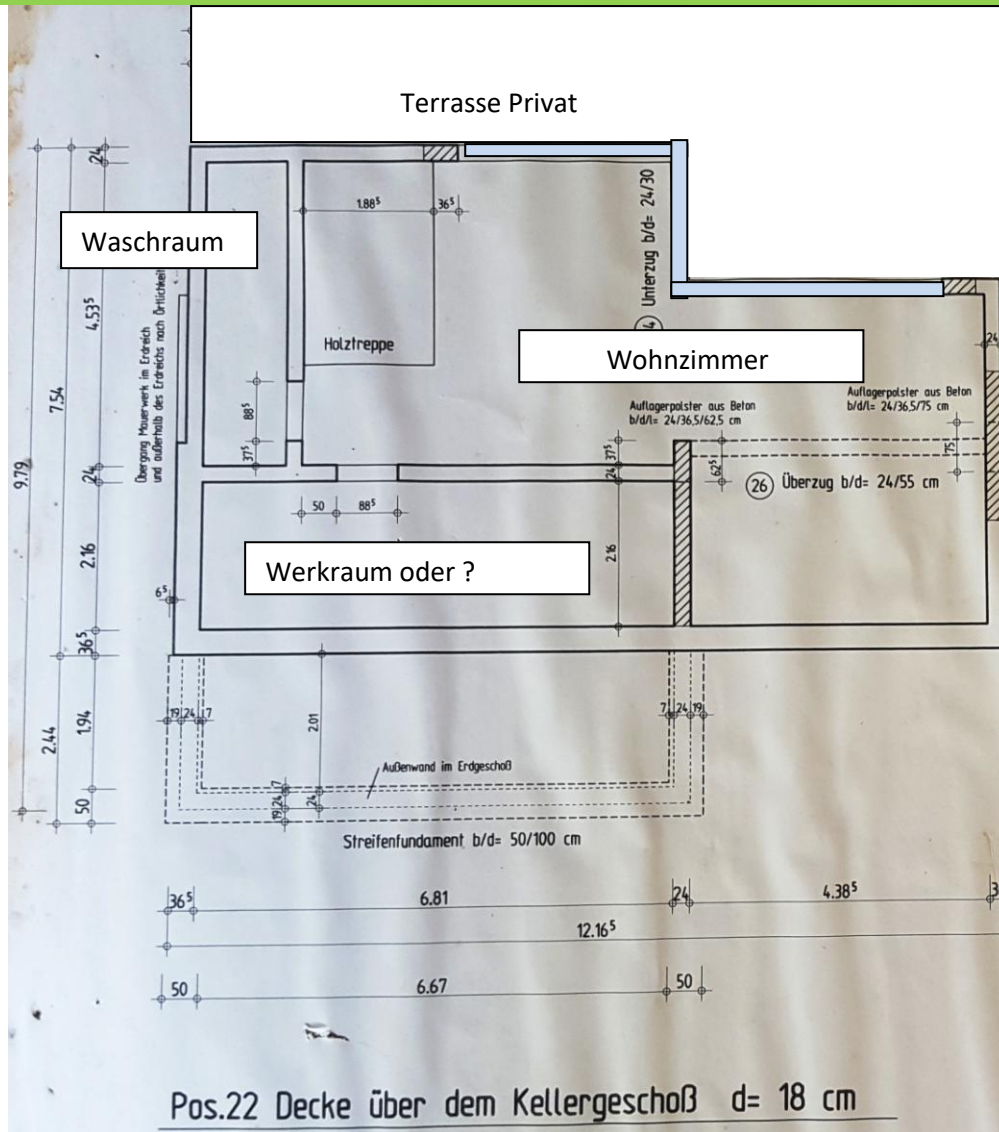

Wald Eigenwald ca. 2500 m²

Wald Landschaftsschutzgebiet

Info:

Terrasse Privat oben ca. 34 m²

Wohnzimmer ist auch komplett mit Fenster versehen Doppelflügel offen.

Die Terrasse ist komplett gegen Regen geschützt so das man in den Sommermonaten auch zum Grillen bei Regen draußen sitzen kann.